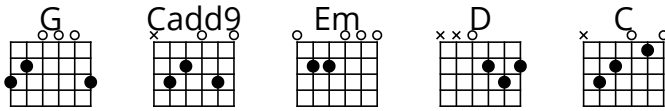

## Ljubiš Li Me

Capo: II

**G Cadd9**

**G** **Cadd9**  
 ||: O, sine čovjeka :||

**G** **Cadd9**  
 ||: Ljubiš li Me, okreni se od sebe :||

**Em** **D** **G**  
 ||: a tražiš li Moje zadovoljstvo, ne mari za vlastito :||

**C** **D** **G** **Cadd9**  
 ||: da bi ti mogao-o umrijeti u Meni

**C** **D** **G** **C6/9**  
 Ja vječno-o živjeti u tebi. :||

**G** **Cadd9**  
 ||: O, sine čovjeka :||